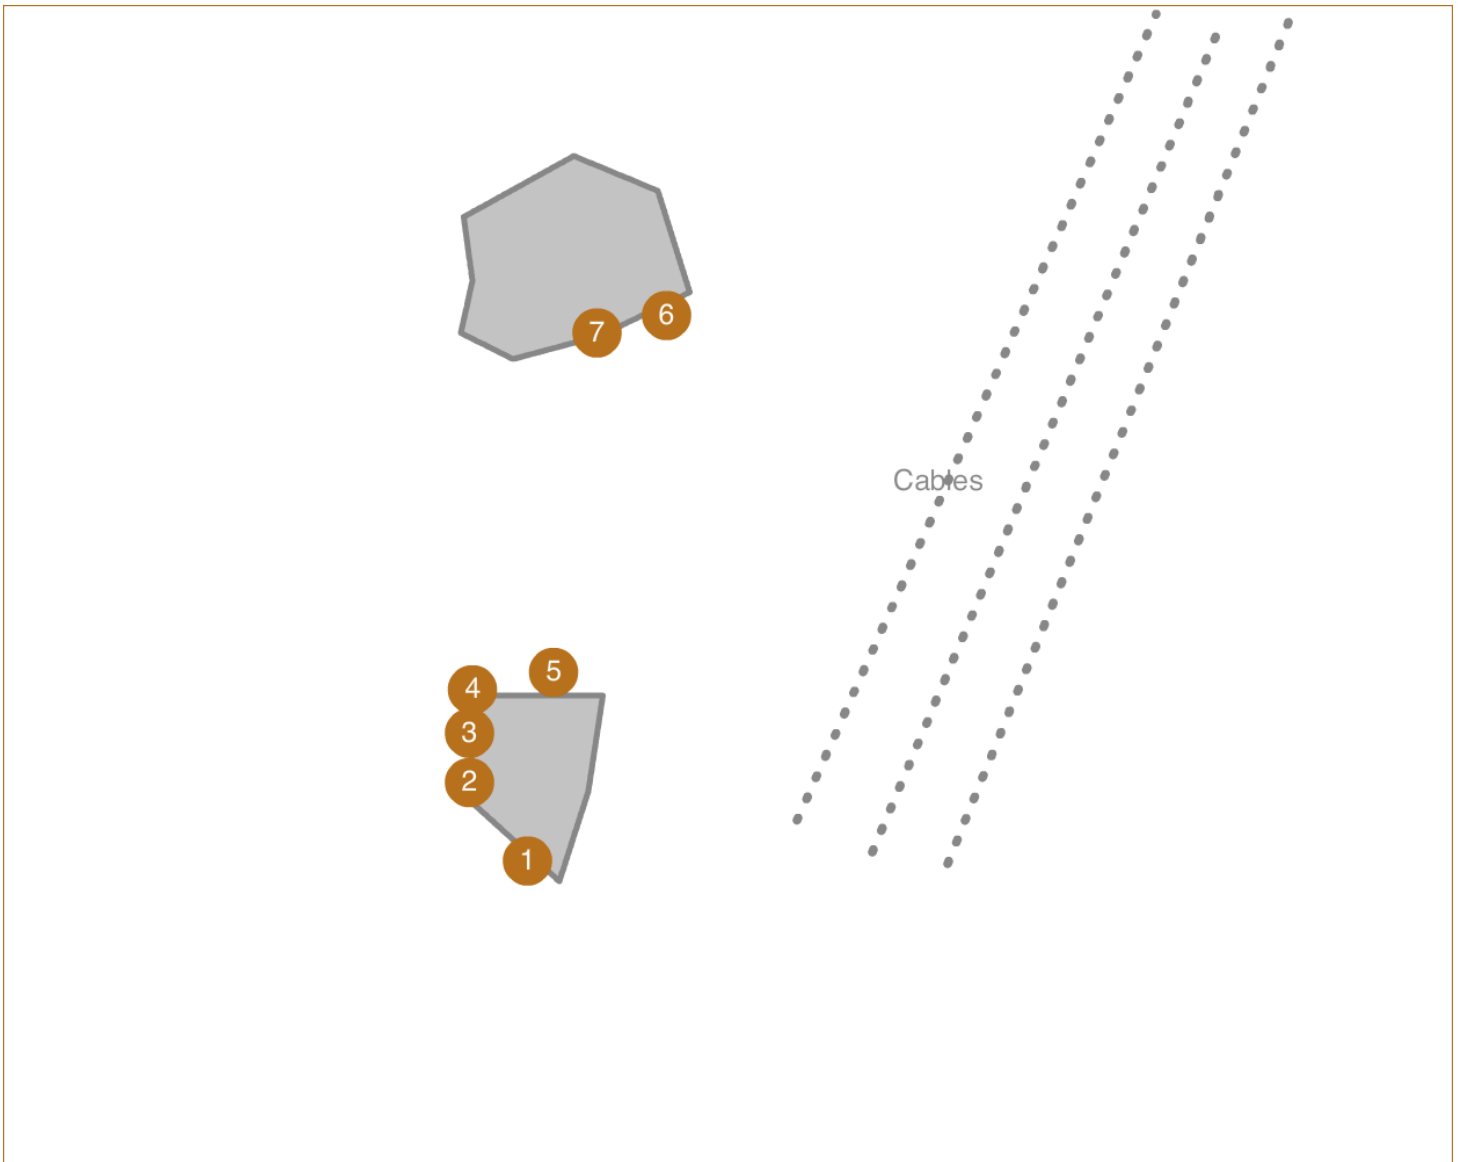

Enden av Vaiere

Enden av Vaiere's Approach

Right on the left side of the cables up to Bitihorn.

Enden av Vaiere's Topo

Enden av Vaiere's Problems

1. TrollStone 7c

First Ascent: 861

Angle Height

2. Unnamed Problem 2 5

3. Unnamed Problem 3 6a

4. Unnamed Problem 4 6a+

5. Unnamed Problem 5 6a

6. LittleTroll 7a+

First Ascent: Martin Strand

7. Unnamed Problem 7 6b+