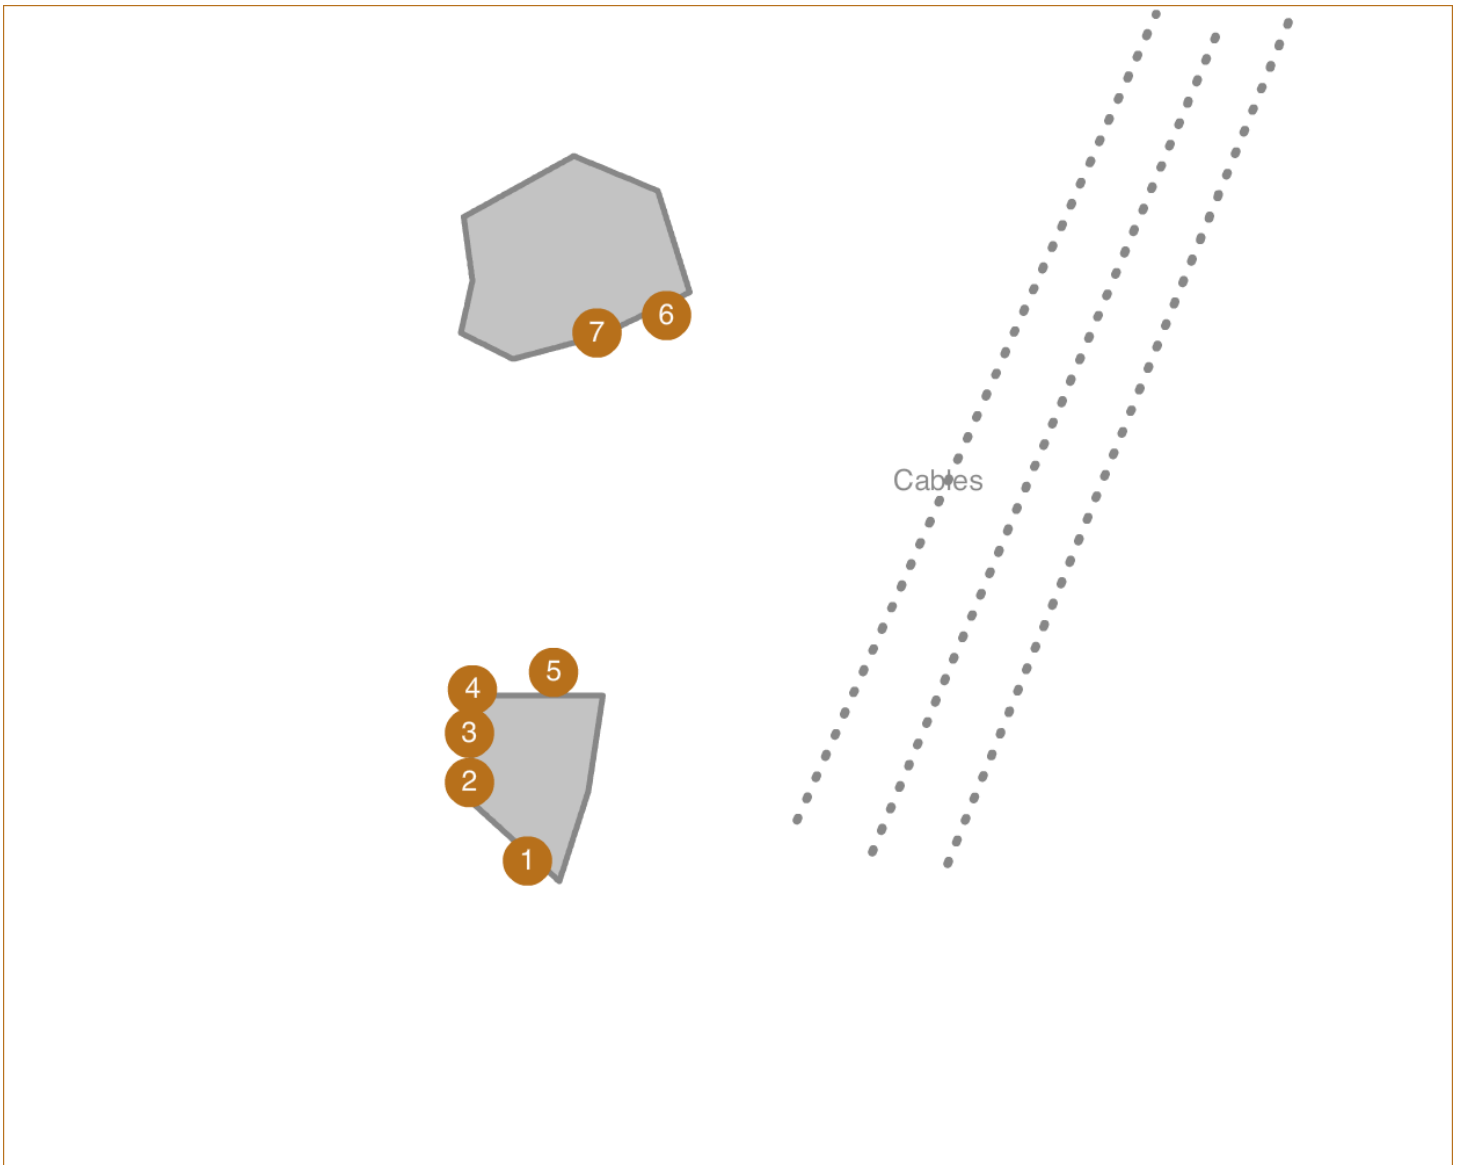

Enden av Vaiere

Enden av Vaiere's Approach

Right on the left side of the cables up to Bitihorn.

Enden av Vaiere's Topo

Enden av Vaiere's Problems

1. TrollStone 7c

First Ascent: 861

Angle Height

2. Unnamed Problem 2 5

3. Unnamed Problem 3 6a

4. Unnamed Problem 4 6a+

5. Unnamed Problem 5 6a

6. LittleTroll 7a+

First Ascent: Martin Strand

7. Unnamed Problem 7 6b+