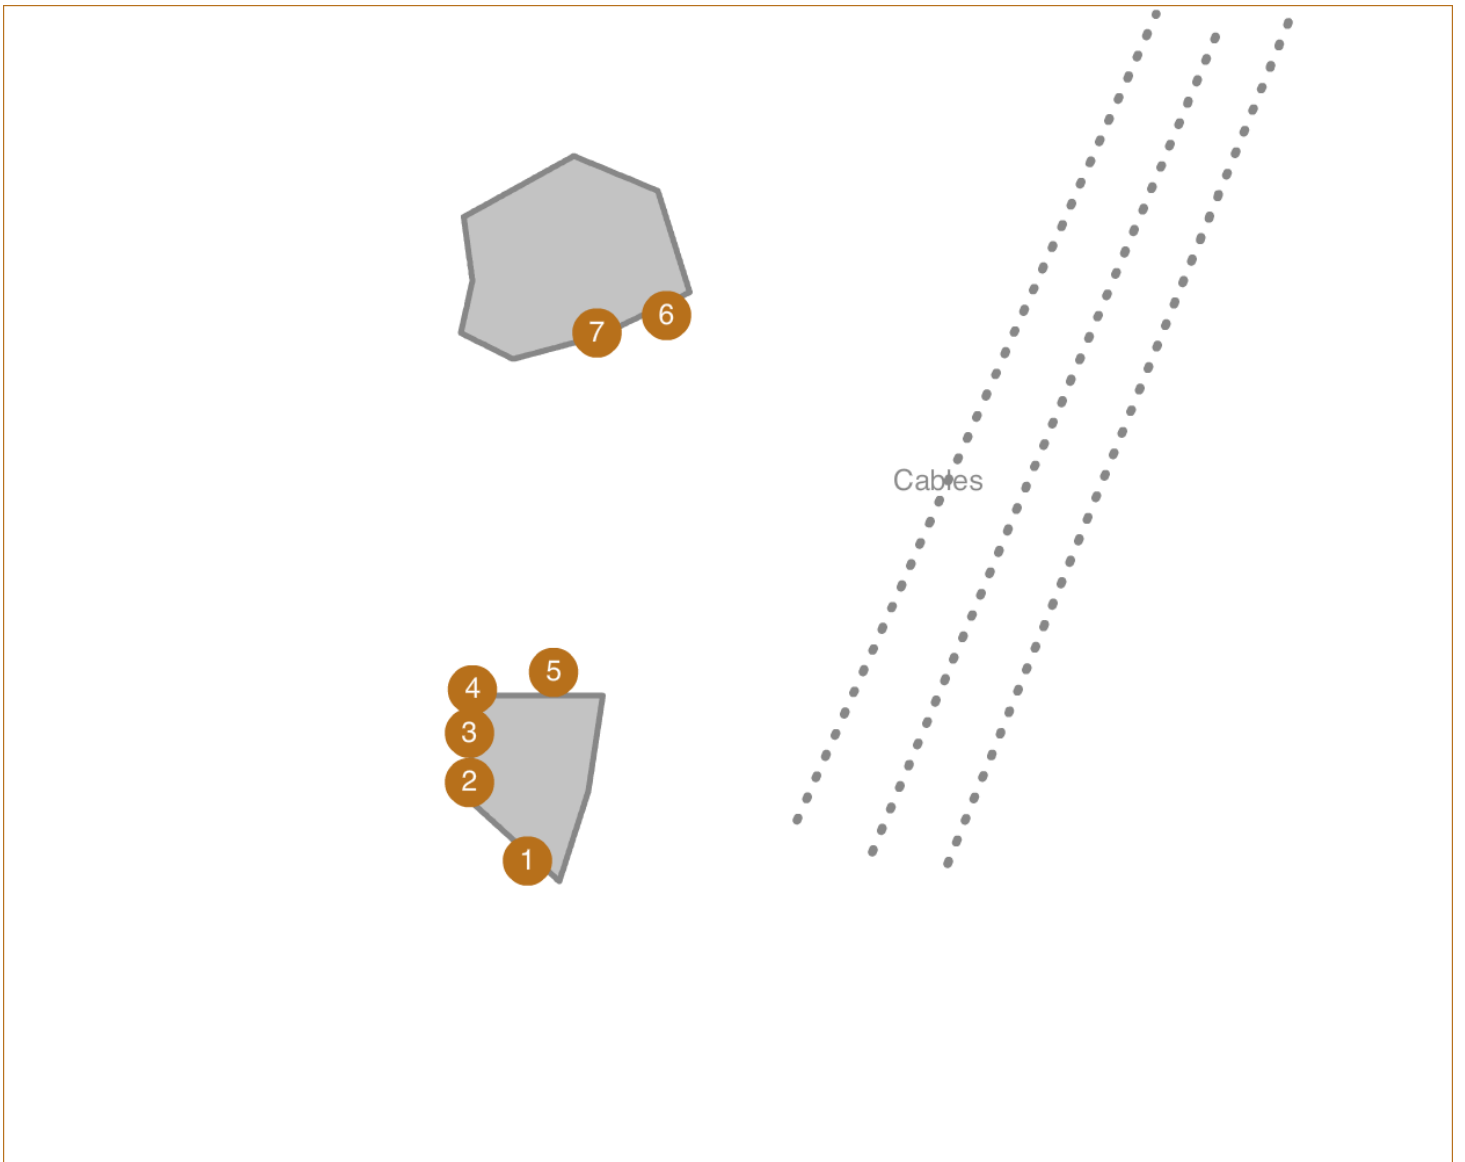

# Enden av Vaiere

## Enden av Vaiere's Approach

Right on the left side of the cables up to Bitihorn.

## Enden av Vaiere's Topo

## Enden av Vaiere's Problems

1. TrollStone 7c

First Ascent: 861

Angle      Height

2. Unnamed Problem 2 5

3. Unnamed Problem 3 6a

4. Unnamed Problem 4 6a+

5. Unnamed Problem 5 6a