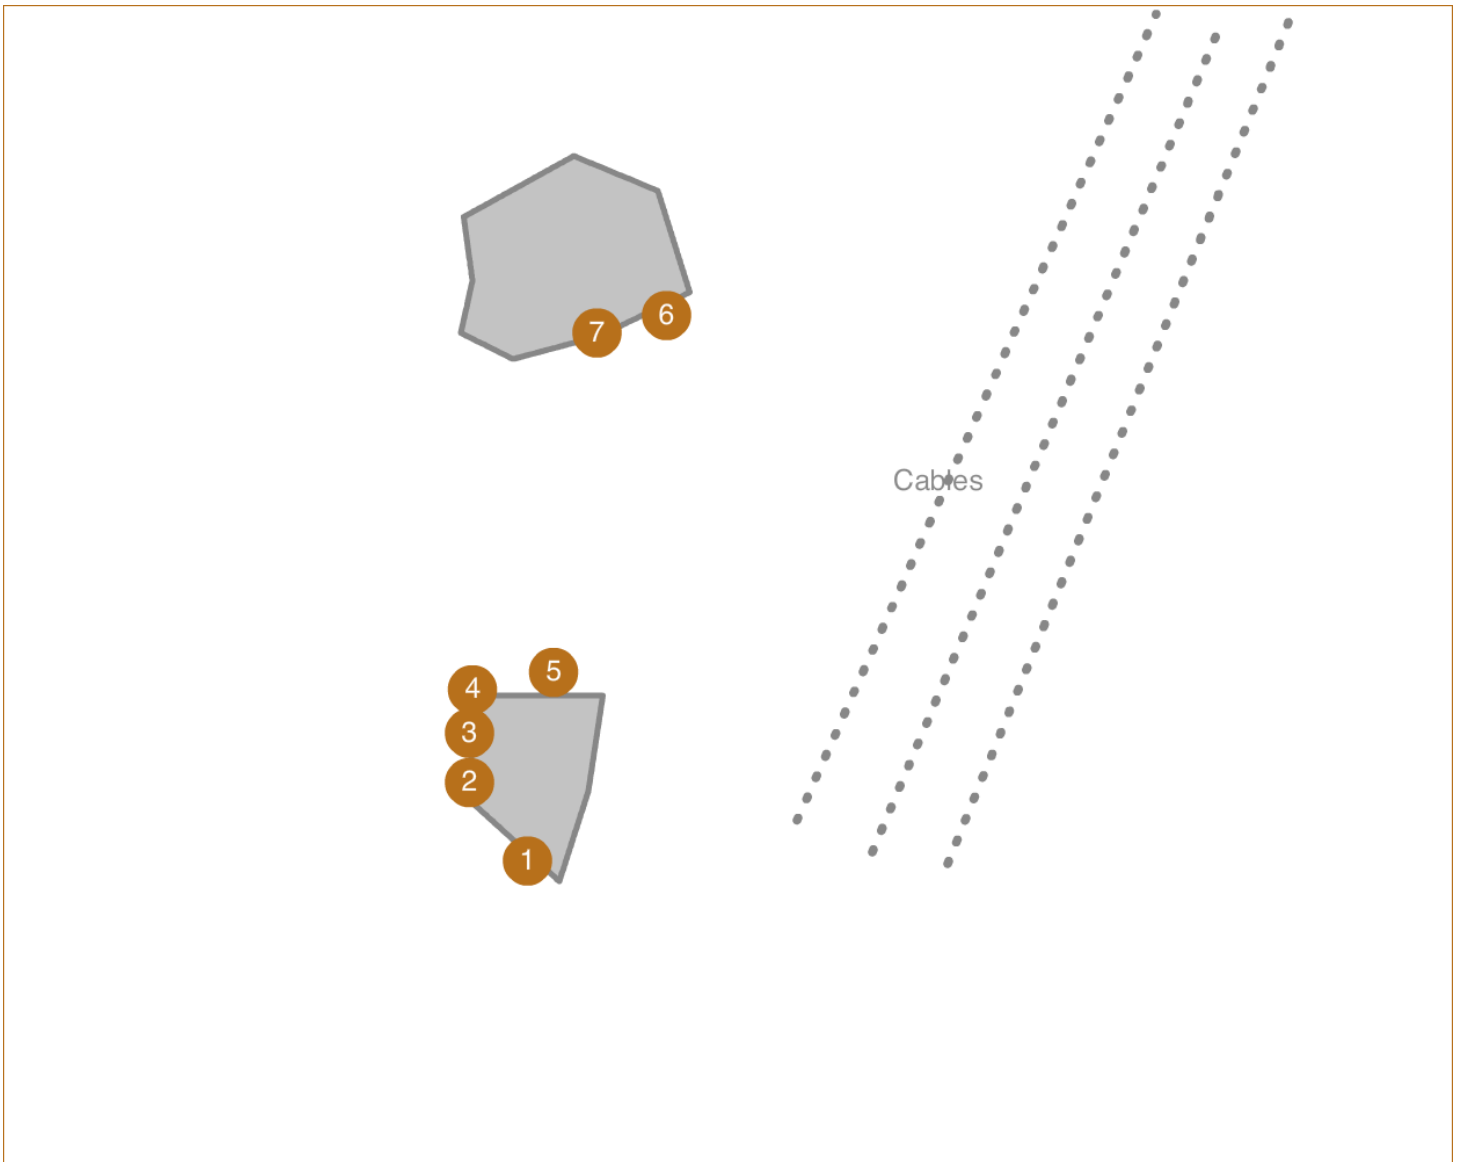

Enden av Vaiere

Enden av Vaiere's Approach

Right on the left side of the cables up to Bitihorn.

Enden av Vaiere's Topo

Enden av Vaiere's Problems

1. TrollStone 7c

First Ascent: 861

Angle Height

2. Unnamed Problem 2 5

3. Unnamed Problem 3 6a

4. Unnamed Problem 4 6a+

5. Unnamed Problem 5 6a

6. LittleTroll 7a+

First Ascent: Martin Strand

7. Unnamed Problem 7 6b+